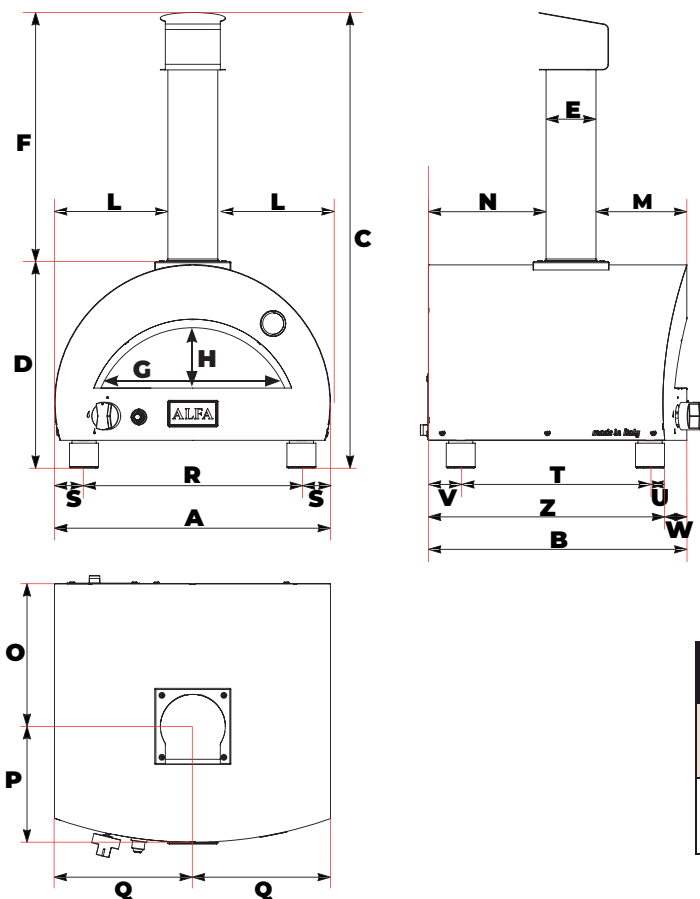

# MODERNO Portable

Data Sheets - Scheda Tecnica

<b>Weight</b> Peso	<b>35 kg</b> <b>77 lbs</b>
<b>Cooking floor</b> Piano Cottura	<b>40 x 40 cm</b> <b>16 x 16 in</b>
<b>Max oven temperature</b> Temperatura massima	<b>500°C</b> <b>1000°F</b>
<b>Heating time</b> Minuti per scaldare	<b>30'</b>
<b>Pizza capacity</b> Numero Pizze	<b>1 Pizza</b> Ø33cm
<b>Heat capacity</b> Potenza nominale	<b>7 kW</b>

*made in Italy*

<b>A</b>	<b>55 cm</b> 21.7 in	<b>O</b>	<b>28.6 cm</b> 11.2 in
<b>B</b>	<b>51.7 cm</b> 20.4 in	<b>P</b>	<b>23.5 cm</b> 9.3 in
<b>C</b>	<b>91.2 cm</b> 35.9 in	<b>Q</b>	<b>27.7 cm</b> 10.9 in
<b>D</b>	<b>41.3 cm</b> 16.3 in	<b>R</b>	<b>43.5 cm</b> 17.1 in
<b>E</b>	<b>∅ 10 cm</b> 3.9 in	<b>S</b>	<b>5.8 cm</b> 2.3 in
<b>F</b>	<b>49.9 cm</b> 19.6 in	<b>T</b>	<b>37.9 cm</b> 14.9 in
<b>G</b>	<b>36.8 cm</b> 14.5 in	<b>U</b>	<b>2.7 cm</b> 1.1 in
<b>H</b>	<b>12 cm</b> 4.7 in	<b>V</b>	<b>6.9 cm</b> 2.6 in
<b>L</b>	<b>22.7 cm</b> 8.9 in	<b>W</b>	<b>4.5 cm</b> 1.8 in
<b>M</b>	<b>18.2 cm</b> 7.2 in	<b>Z</b>	<b>47.3 cm</b> 18.6 in
<b>N</b>	<b>23.6 cm</b> 9.3 in		

PACKAGING DIMENSIONE IMBALLO			
Width Larghezza	Depth Profondità	Height Altezza	Weight Peso
<b>55 cm</b> <b>21.6 in</b>	<b>58 cm</b> <b>22.8 in</b>	<b>38 cm</b> <b>15 in</b>	<b>40 Kg</b> <b>88 lbs</b>