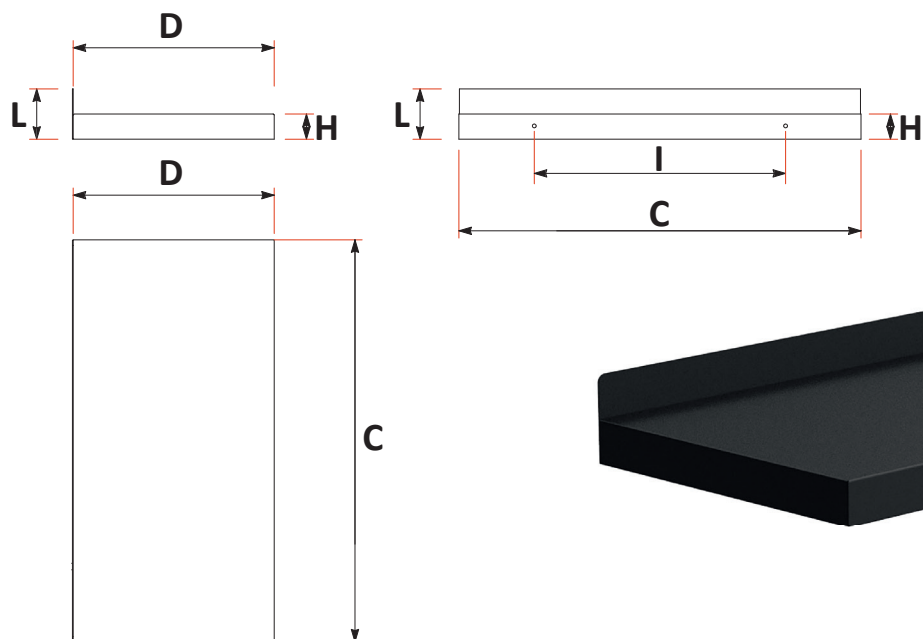

ALFA

LATERAL SHELF

Data Sheets - Scheda Tecnica

BLACK
AC-CKS-RL4080

	cm	inch		cm	inch
C	80	31,5	I	50	19,7
D	40	15,7	L	10	3,9
H	5	2			

PACKAGING					
DIMENSIONE IMBALLO					
	Width	Depth	Height	Weight	
	Larghezza	Profondità	Altezza	Peso	
cm	86	46	16	Kg	7,5
inch	34	18.1	6.3	lbs	16,5

Weight Peso	7 Kg 15,5 lbs
Materials Materiali	Iron steel Acciaio al carbonio